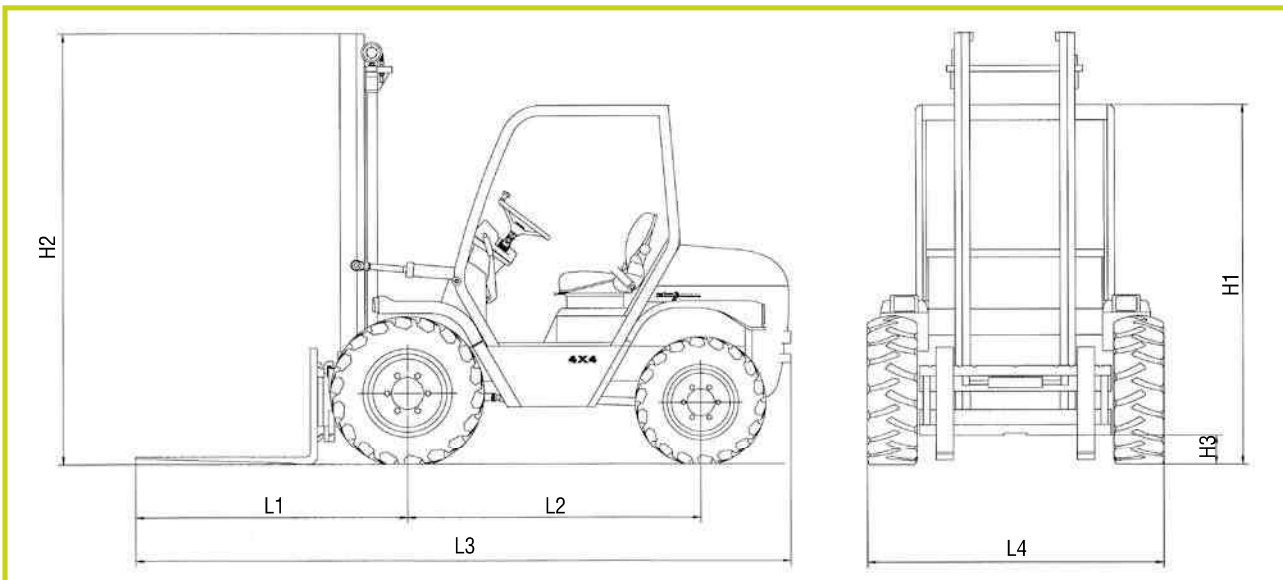

- **Carretillas elevadoras**

- **Forklifts** • Chariots elevateurs

Modelos • Models • Modèles

- **TH - 175 C**

Dimensiones • *Dimensions* • Dimensions

TH - 175 C	
H1	2.065
H2	Dúplex 2,50 m.: 1.950
	Dúplex 3,14 m.: 2.250
	Dúplex 3,60 m.: 2.480
	Tríplex 4 m.: 2.050
	Tríplex 6 m.: 2.820
H3	200
L1	1.760
L2	1600
L3	3.950
L4	1.300 - 1.400

• TH - 175 C • Carretillas elevadoras • Forklifts • Chariots elevateurs

Características Técnicas • Technical Features • Caracteristiques Techniques

	MOTOR	Perkins 4 cilindros, Refrigerado por agua, 43 C.V.
	CAPACIDAD Kg.	1.700
	TRANSMISIÓN	Hidrostática Rexroth.
	TRACCIÓN	4 x 4 con desconectador electrohidraulico.
	VELOCIDAD	Lenta y rápida: desde 0 hasta 22 Km/h. Sistema de aproximación lenta.
	FRENOS	Hidrostático a las 4 ruedas, De servicio a las ruedas delanteras, de estacionamiento a las ruedas delanteras.
	RUEDAS	10,0 / 75 - 15,3 y 6,50 - 16
	PESO Kg.	2.735
	PENDIENTE SUP.	38 %
	OPCIONES MÁSTIL m.	Dúplex - Triplex

	MOTOR	Perkins 4 cylinders, Water cooled, 43 C.V.
	CAPACITY Kg.	1.700
	TRANSMISSION	Hydrostatic Rexroth.
	TRACCIÓN	4 x 4 with electrohydraulic disconnection.
	SPEEDS	Slow and fast: 0 - 22 Km/h, Inching Pedal.
	BRAKES	Hydrostatic for 4 wheels, Service Brakes: Acting front wheels. Parking: Mechanic on front axle.
	WHEELS	10,0 / 75 - 15,3 and 6,50 - 16.
	WEIGHT Kg.	2.735
	SURMONTABLE SLOPE	38 %
	OPTIONS MAST m.	Dúplex - Triplex.

	MOTEUR	Perkins 4 cylinders , Refroidissement par eau, 43 C.V.
	CAPACIDAD Kg.	1.700
	TRANSMISSION	Hydrostatique Rexroth.
	TRACTION	4 x4 avec déconnectateur electrohydraulique.
	VITESSES	Lent et rapid: 0 - 22 Km/h, Système approche lente.
	FREINS	Hydrostatic a les 4 roues, Frein de Service: Sur le front roues Frein de stationnement: Sur l'arbre de transmission pont avant.
	ROUES	10,0 / 75 - 15,3 et 6,50 - 16
	POIDS Kg.	2.735
	INCLINATION SURMONTABLE	38 %
	OPTIONS MÂT m	Dúplex - Triplex