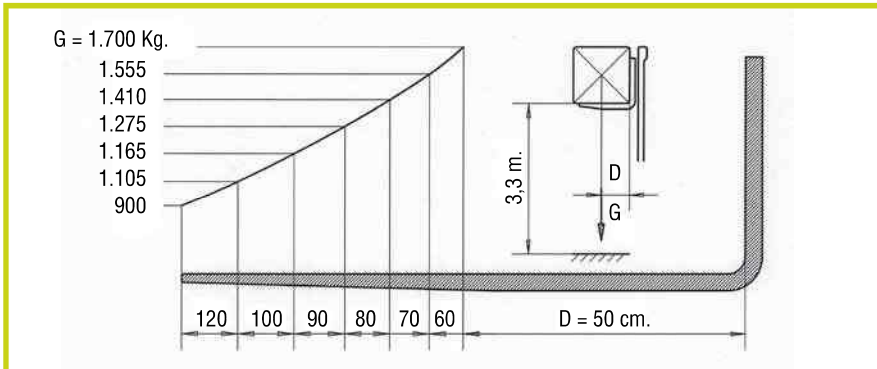

- **Carretillas elevadoras**

- **Forklifts** • Chariots elevateurs

Modelos • Models • Modèles

- **TH - 175 C**

Dimensiones • *Dimensions* • Dimensions

TH - 175 C	
H1	2.065
H2	Dúplex 2,50 m.: 1.950
	Dúplex 3,14 m.: 2.250
	Dúplex 3,60 m.: 2.480
	Tríplex 4 m.: 2.050
	Tríplex 6 m.: 2.820
H3	200
L1	1.760
L2	1600
L3	3.950
L4	1.300 - 1.400

• TH - 175 C • Carretillas elevadoras • Forklifts • Chariots elevateurs

Características Técnicas • Technical Features • Caracteristiques Techniques

	MOTOR	Perkins 4 cilindros, Refrigerado por agua, 43 C.V.
	CAPACIDAD Kg.	1.700
	TRANSMISIÓN	Hidrostática Rexroth.
	TRACCIÓN	4 x 4 con desconectador electrohidraulico.
	VELOCIDAD	Lenta y rápida: desde 0 hasta 22 Km/h. Sistema de aproximación lenta.
	FRENOS	Hidrostático a las 4 ruedas, De servicio a las ruedas delanteras, de estacionamiento a las ruedas delanteras.
	RUEDAS	10,0 / 75 - 15,3 y 6,50 - 16
	PESO Kg.	2.735
	PENDIENTE SUP.	38 %
	OPCIONES MÁSTIL m.	Dúplex - Triplex

	MOTOR	Perkins 4 cylinders, Water cooled, 43 C.V.
	CAPACITY Kg.	1.700
	TRANSMISSION	Hydrostatic Rexroth.
	TRACCIÓN	4 x 4 with electrohydraulic disconnection.
	SPEEDS	Slow and fast: 0 - 22 Km/h, Inching Pedal.
	BRAKES	Hydrostatic for 4 wheels, Service Brakes: Acting front wheels. Parking: Mechanic on front axle.
	WHEELS	10,0 / 75 - 15,3 and 6,50 - 16.
	WEIGHT Kg.	2.735
	SURMONTABLE SLOPE	38 %
	OPTIONS MAST m.	Dúplex - Triplex.

	MOTEUR	Perkins 4 cylinders , Refroidissement par eau, 43 C.V.
	CAPACIDAD Kg.	1.700
	TRANSMISSION	Hydrostatique Rexroth.
	TRACTION	4 x4 avec déconnectateur electrohydraulique.
	VITESSES	Lent et rapid: 0 - 22 Km/h, Système approche lente.
	FREINS	Hydrostatic a les 4 roues, Frein de Service: Sur le front roues Frein de stationnement: Sur l'arbre de transmission pont avant.
	ROUES	10,0 / 75 - 15,3 et 6,50 - 16
	POIDS Kg.	2.735
	INCLINATION SURMONTABLE	38 %
	OPTIONS MÂT m	Dúplex - Triplex